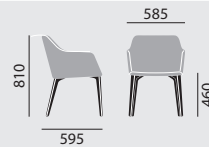

fina club

Attraktives Sitzmöbel.
Innovativ und Individuell.

OFFICE/CONFERENCE | PUBLIC SPACES | CARE

SITZMÖBEL | TISCHE | BEISTELLMÖBEL

fina club

6 8 6 1 / A / 6 8 7 1 / 6 8 7 3

- Der komfortable Clubsessel in der fina Familie
- Elegante Vollpolsterschale mit Stoff- oder Lederbezug
- Sehr hoher Sitzkomfort
- Fußteile aus Eichenmassivholz, gebeizt nach Eiche Hauskollektion und stumpfmatt lackiert
- Passende Holztische zur Serie
- Tischplatten in verschiedenen Formen und Größen
- Spannende Optik durch das Zusammenspiel von stabilen Tischbeinen und filigranen Tischplatten und -kanten
- Oberflächen auch in kratzfestem Nano Tec Brunner verfügbar

OFFICE / CONFERENCE | PUBLIC SPACES | CARE

SITZMÖBEL | TISCHE | BEISTELLMÖBEL

fina club

/ POLSTERSESSEL

Designer: Wolfgang C.R. Mezger

**Modellnummer**

6861/A

Grundmodell

- Vollpolsterschale
- Fußteile Eichenmassivholz
- Gebeizt, stumpfmatt lackiert
- Kunststoffgleiter

Maße**Gewicht**

9,8 kg

Ausstattung / Option

- Gleiter (2), (3), (15), (16)

Polster

Stoffe / Leder

Nach Brunner Hauskollektion (auch Kunstleder enthalten)

Tischplatte

Ausführung
Stärke
Kante

HPL
30 mm
FCK

Eichenfurnier gebeizt
nach Eiche Hauskollektion,
stumpfmatt lackiert, Kante
passend gebeizt

NTB

Maße

Kreis

6871/1
Ø120 cm | Ø140 cm